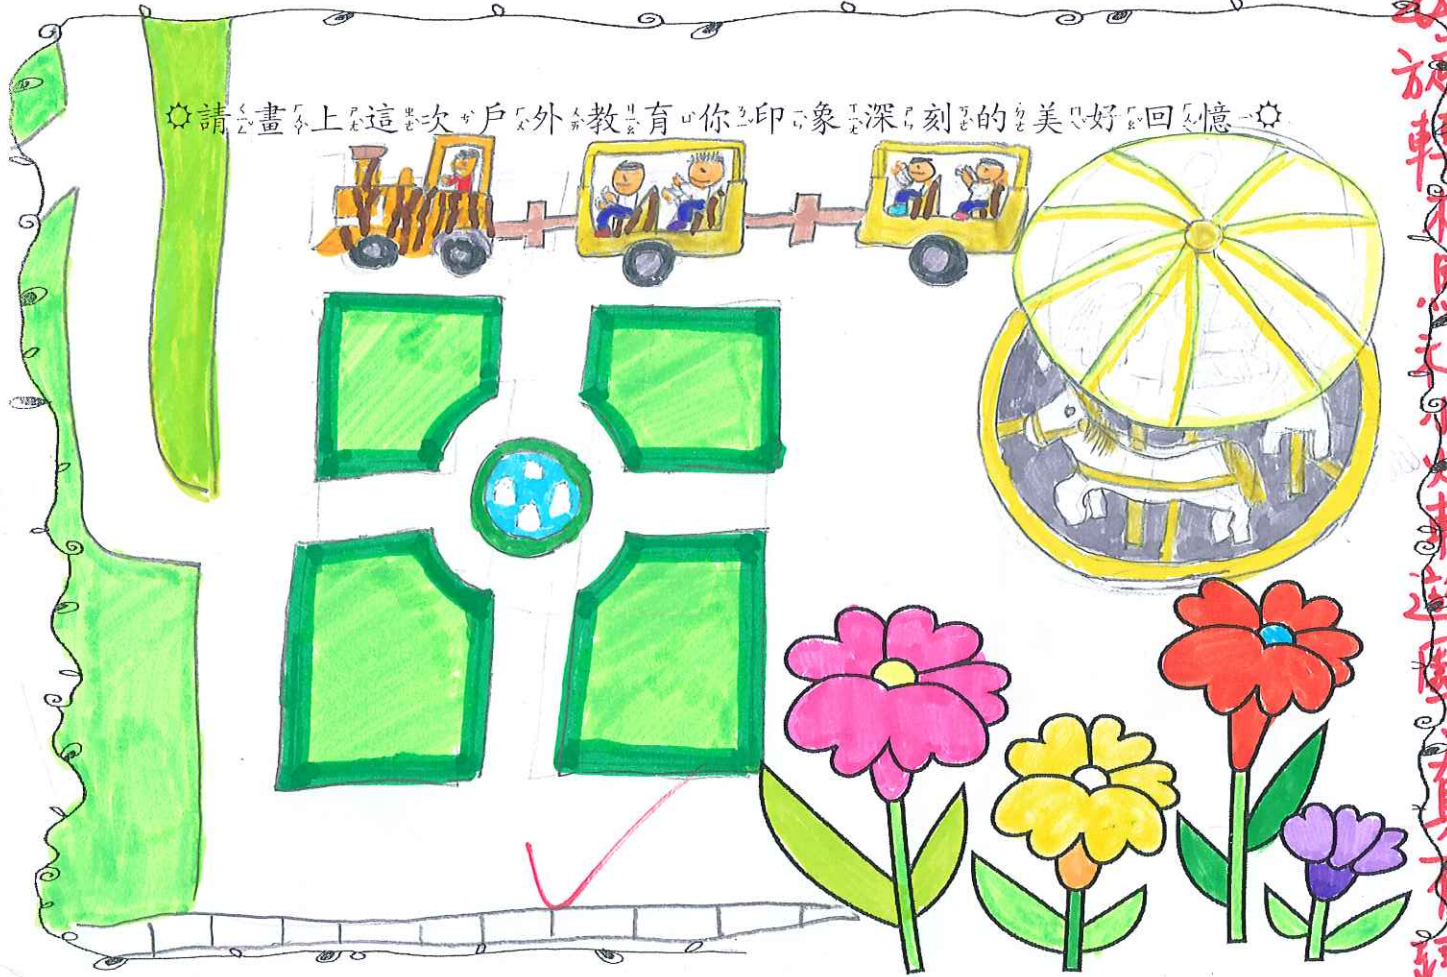

【認識安徒生】

丹麥作家與詩人。安徒生以其童話作品聞名於世，童話中帶有文藝色彩與哲學思想；其筆下著名童話故事包括冰雪女王、拇指姑娘、賣火柴的小女孩、醜小鸭和國王的新衣等。安徒生生前獲得皇家致敬，被高度讚揚為孩子帶來了歡樂。現今他的童話故事還激發了大數量電影、舞台劇及動畫創作。

西湖渡假村位於苗栗縣三義鄉。

我喜歡園區的主題有：

☒ 白金音樂馬車	☒ 歡樂世界	☒ 幸福廣場
☐ 凡爾賽花園	☒ 恐龍世界	☒ 十二生肖雕塑花園
☒ 彩蝶園	☐ 叢林生態館	☐ 花園教堂

請畫上這幾次戶外教育你印象最深刻的美美好回憶